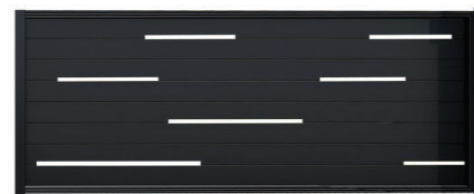

ดีไซน์ประตูแบบเลื่อน

ประตูไร้รางไร้ล้อ Chang Gate

Product : SA-01