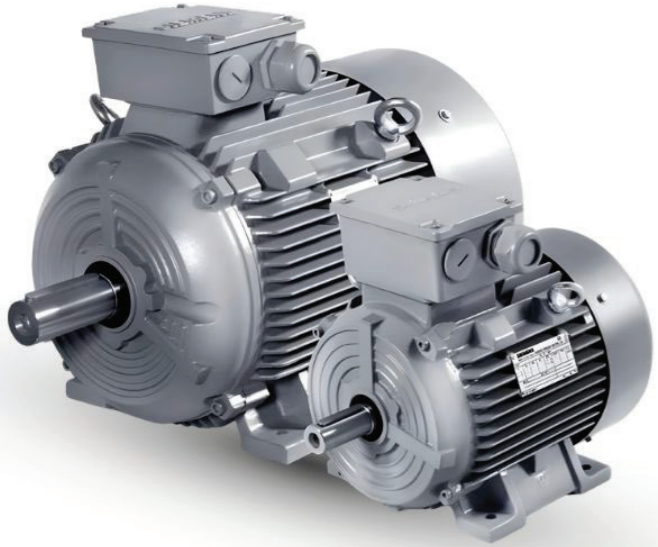

มอเตอร์ของประตูไร้รางไร้ล้อ

SIMOTICS 1LE0 Low-voltage Motors

มอเตอร์ SIMOTICS 1LE0

เป็นมอเตอร์ไฟฟ้ากระแสสลับแบบอะซิงโครนัสสามเฟส ชนิดปิดมิดชิด ระบายความร้อนด้วยพัดลม (TEFC) ระดับการป้องกัน IP55 ออกแบบและผลิตตามมาตรฐาน ISO, IEC และมาตรฐานจีน (GB)

เหมาะสำหรับงานทั่วไป การใช้งานต่อเนื่อง (S1) ทั้งการ ทำงานความเร็วคงที่และการใช้งานร่วมกับอินเวอร์เตอร์

สภาพแวดล้อมการทำงาน

มอเตอร์สามารถใช้งานได้ในพื้นที่ที่มีอุณหภูมิ -20 ถึง 40 °C ที่ระดับความสูงไม่เกิน 1,000 เมตรจากระดับน้ำทะเล หากใช้งานในสภาพแวดล้อมที่สูงกว่า หรืออุณหภูมิสูงขึ้น จำเป็นต้องคำนวณค่าลดกำลังตามตัวคูณ KHT

ระบบระบายความร้อน

มอเตอร์ใช้ระบบระบายความร้อนแบบพัดลมหมุนติดกับเพลลา (Cooling method IC411 ตาม IEC 60034-6) สามารถเลือกพัดลมระบายความร้อนแบบแยกขับ (Option F70) สำหรับงานความเร็วต่ำหรือความเร็วสูงกว่าค่าปกติ

การป้องกันและอุปกรณ์เสริม

สามารถเลือกอุปกรณ์ป้องกันความร้อนของขดลวดได้หลายรูปแบบ เช่น PTC Thermistor, PT100 หรือ KTY84-130 รวมถึงฮีตเตอร์ป้องกันความชื้น (Anti-condensation heater)

คุณลักษณะทางเทคนิคของมอเตอร์ Siemens 1LE0

กำลังไฟฟ้าที่กำหนด:
0.55 – 315 kW (50 Hz)

วัสดุโครงสร้าง:
เหล็กหล่อหรืออะลูมิเนียม

ระดับการป้องกัน:
IP55

ระดับอุณหภูมิฉนวน:
Class F (155°C) ใช้งานที่
Class B (130°C)

โครงสร้างการติดตั้ง:

IM B3, IM B5, IM B35
และรูปแบบอื่นตาม IEC 60034-7