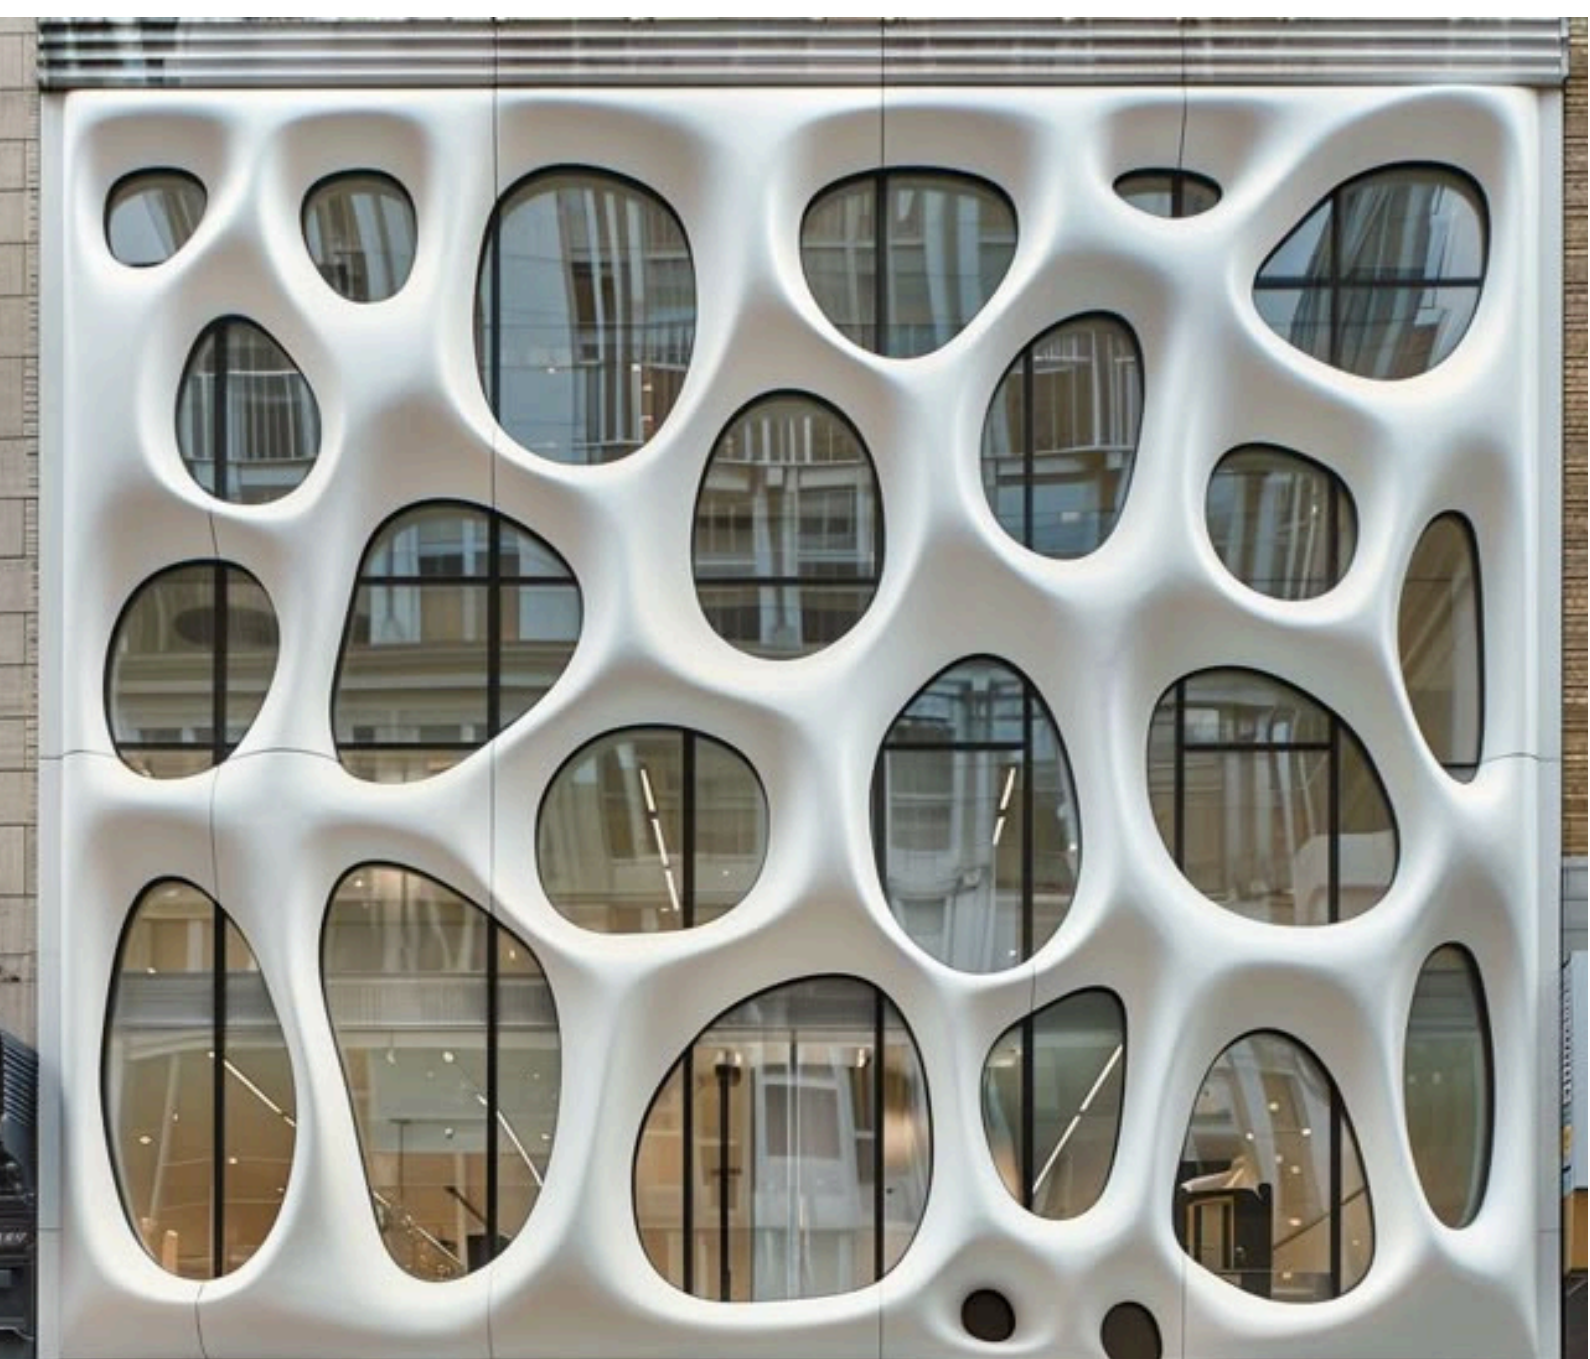

Lavamic

ลาวามิค

สร้างสรรค์ความงดงามของสถาปัตยกรรม

นำเทคโนโลยีการผลิตขั้นสูงมาใช้ รวมถึงการเผาผนึกที่อุณหภูมิสูง 3,000°C เป็นวัสดุป้องกันสิ่งแวดล้อมชนิดใหม่ที่ใช้เทคโนโลยีขั้นสูงซึ่งเปลี่ยนขยะให้กลายเป็นสมบัติล้ำค่า วัสดุที่มีความเสถียรสูง มีขอบเขตการใช้งานที่กว้างมากในด้านการก่อสร้าง

ลวดลายสวยงาม คมชัด

Facade

Key elements that are more than just beauty

Facade

องค์ประกอบสำคัญ ที่มีมากกว่าความงาม

Façade เปรียบได้กับหน้าตา
ของแต่ละอาคาร ที่คอยต้อนรับ
ผู้ใช้งานอยู่ก่อนเข้าไปในอาคาร

Details: