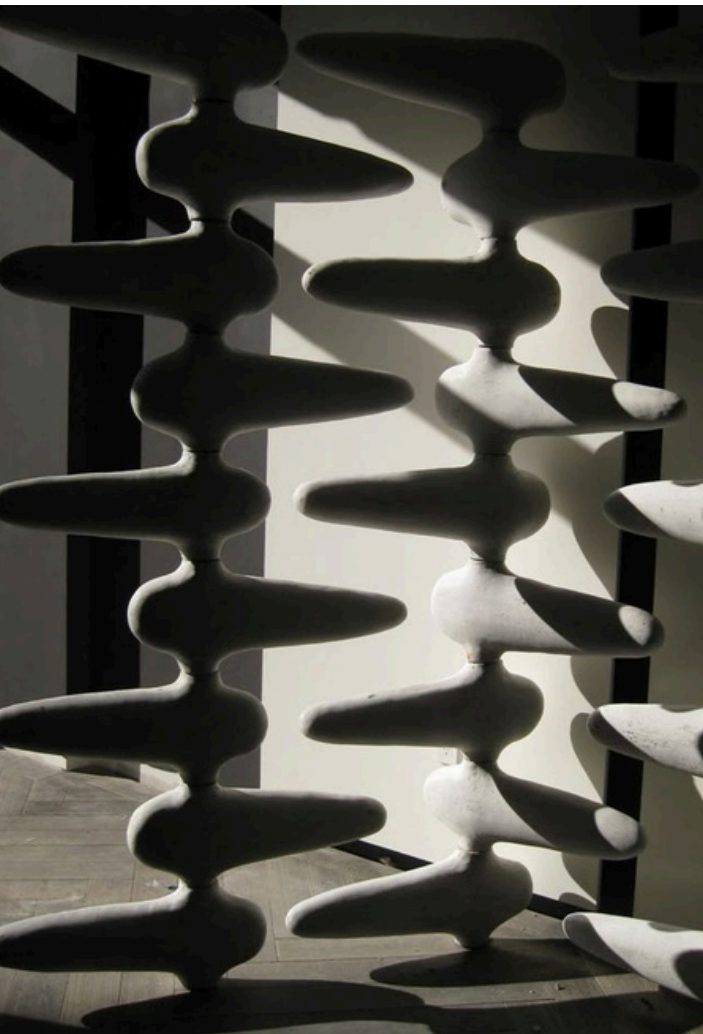

Can produce as you want

สามารถผลิตทุกรูปแบบ