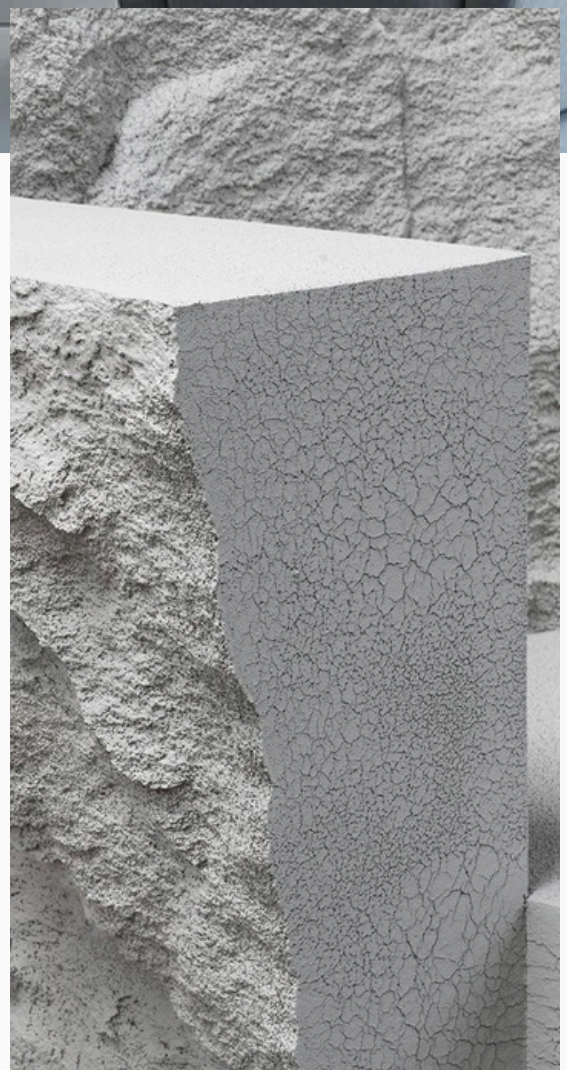

Complete

All decorative elements

Complete interior and exterior